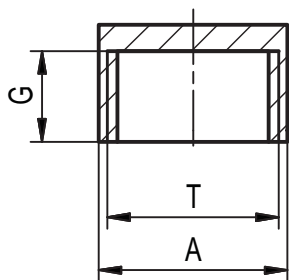

GPN 800

Material: Polietilen (PE-HD)/Polyethylen (PE-HD)

Vse dimenzije so v milimetrih./All dimensions are in millimetres.

T	A	G	Šifra Code
G 1/8"	14,00	8,00	17851
G 1/4"	18,00	12,00	17846
G 3/8"	21,00	12,00	17852
G 1/2"	25,00	14,00	17845
G 3/4"	32,00	14,00	17853
G 1"	39,00	14,00	17854
T	A	G	Šifra Code
M 10×1	14,00	8,00	17848
M 12×1,5	16,00	12,00	17847
M 14×1,5	18,00	12,00	17844
M 16×1,5	21,00	12,00	17843
M 18×1,5	22,00	12,00	17840
M 20×1,5	25,00	14,00	17841
M 22×1,5	28,00	14,00	17842
M 24×1,5	30,00	14,00	17855
M 26×1,5	34,00	11,00	17856